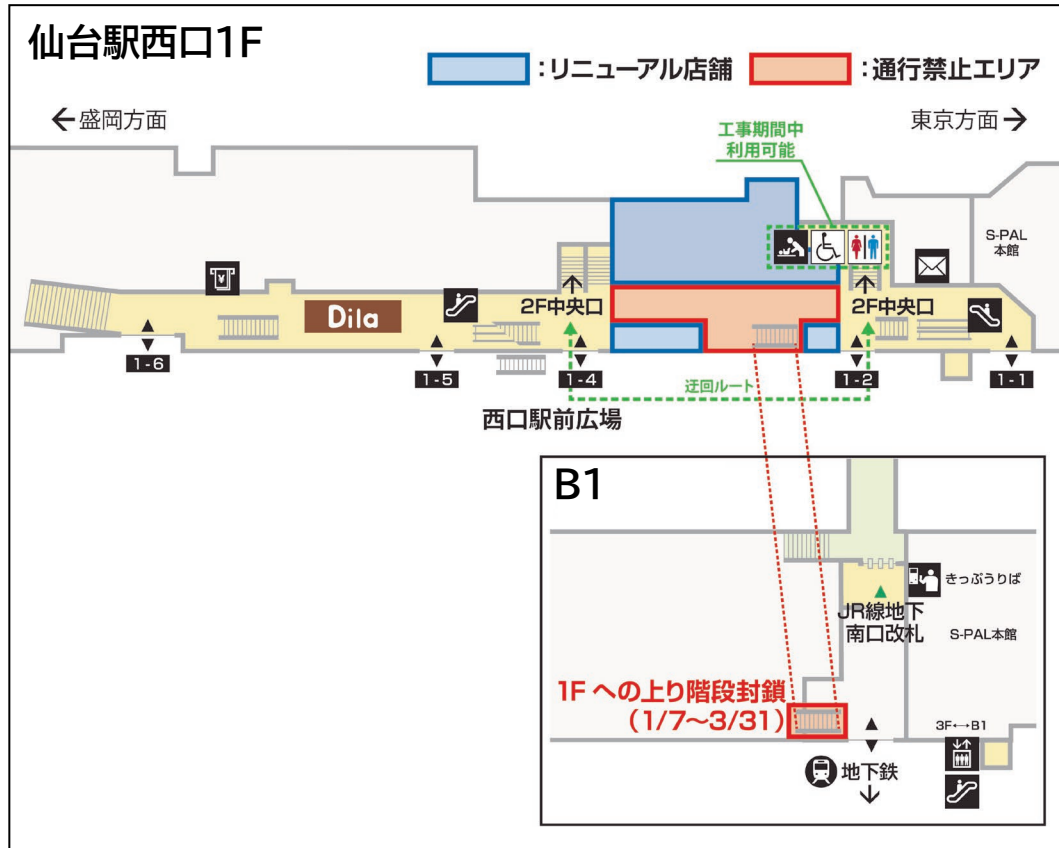

### 3 工事に伴う休業期間

リニューアル工事に伴い、以下の期間一部店舗を休業いたします。

2021年1月5日（火）～ 4月下旬（予定）

※ 2021年1月7日（木）～3月末までリニューアルエリアの通り抜けはできません。

そのため、期間中は西口駅前広場への迂回をお願いいたします。

※ 1階コンコース部分のトイレは工事期間中もご利用いただけます。

#### 【工事範囲】

※Dila 仙台の下記の店舗については通常通り営業いたします。

店名	カテゴリ	店名	カテゴリ
サロンフレッシュ	理容	マツモトキヨシ	ドラッグストア
カジカワ歯科クリニック	歯科	NewDays	コンビニ
仙令鮓	すし店	QB ハウス	理容
中嘉屋食堂 麺飯甜	中華料理	878 エルベ	花屋
越後秘蔵麺 無尽蔵	ラーメン	プチラフィネ	マッサージ
パスタハウストライアングル	パスタ	仙台駅内郵便局	郵便局
伊達の牛たん本舗	牛たん		