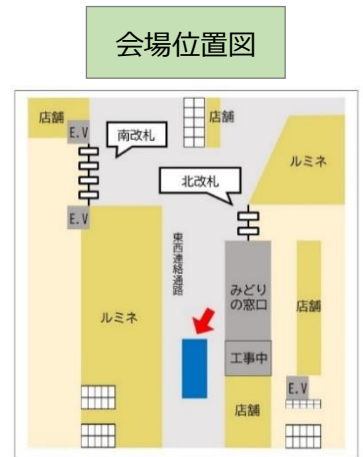

2022年4月13日
 株式会社JR東日本青森商業開発
 JR東日本東北総合サービス株式会社
 JR東日本仙台支社・秋田支社・盛岡支社

大宮駅で「東北6県産直市」を開催します！

～東北新幹線で地域の魅力をいち早くお届けします～

株式会社JR東日本青森商業開発とJR東日本東北総合サービス株式会社は、地域活性化・観光流動の創出を目的として、4月18日(月)から4月25日(月)の間、「東北6県産直市」を大宮駅で開催します。
 今回の産直市では、3月16日(水)に発生した福島県沖地震の影響により不通となっていた東北新幹線の全線開通に合わせ、東北各県の名産品の販売や観光情報の発信を行います。また、列車荷物輸送サービス「はこビュン」を活用し、東北の魅力をいち早くお届けします。

1. 概要

| | |
|-------|--|
| 開催日程 | 2022年4月18日(月)～25日(月) 10:00～20:00 ※初日4月18日(月)は17:00開始、最終日4月25日(月)は17:00終了 |
| 場所 | 大宮駅 東西連絡通路 |
| 主催・運営 | 株式会社JR東日本青森商業開発 JR東日本東北総合サービス株式会社 |
| 協力 | 東日本旅客鉄道株式会社 |
| 出店者 | (株)松栄堂、(株)佐々木製菓、ヤマモト食品(株)、(有)柏崎青果、 日の丸醸造(株)、(有)大福城、酒田米菓(株)、(株)JRアグリ仙台、 (一社)カイトク、(株)三万石、(株)柏屋、(株)かんの屋 |