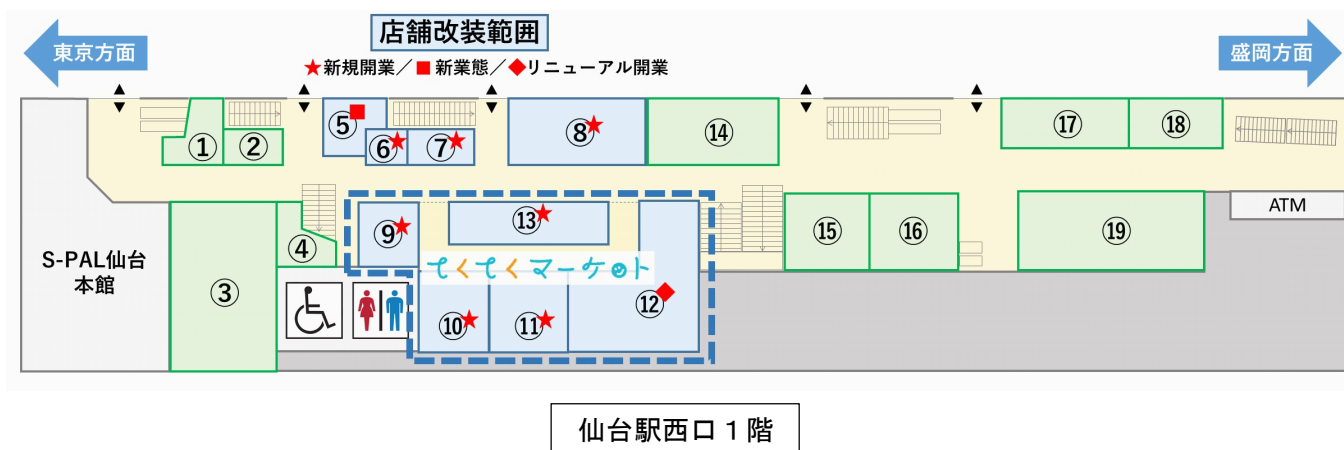

5 開業店舗概要（営業時間等の詳細は、別紙1をご覧ください）