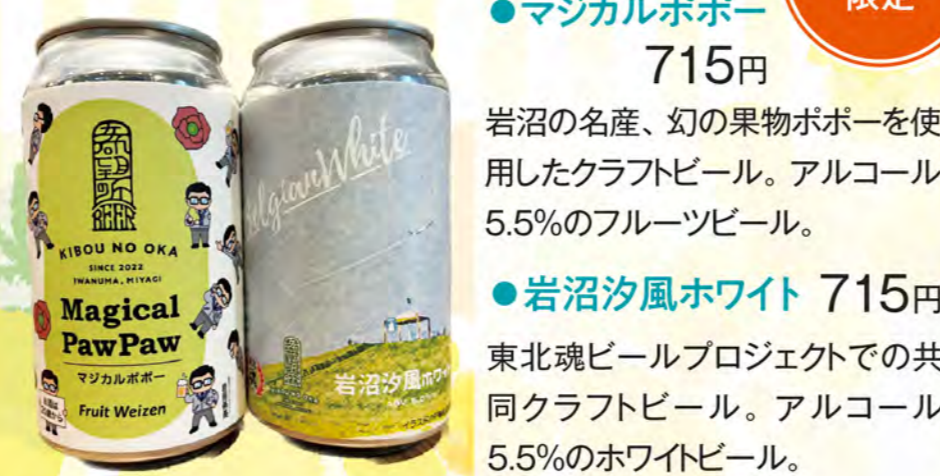

HACHI'S Café&Dining

●**洋食オードブル** 7,020円
入学式のお祝いやパーティーにピッタリの商品です。3名様からオーダーいただけます。

●**お子様ランチ** 972円
小学校に入学したお兄ちゃん、お姉ちゃん、これ食べて元気に遊ぼう!

●**パーティーサイズ ナポリタン** 1,836円
洋食オードブルとセットでお召し上がりいただけます。パーティーにピッタリです。

パンセ

●**春キャベツとチキンのピザ**

マッフェン

●**バニラフィナンシェ**
●**チョコフィナンシェ** 各160円
大人気の焼き菓子です!! 贈り物にもおすすめ!!

だし廊-Retro-

●**サバませそば** 900円
サバの風味がガツンとくる一杯です。

フラットホワイトコーヒーファクトリー

●**菜の花とあさりのパスタ** 880円
3/1から販売開始した新商品の春パスタ。和風風味な味わい、卵の黄味を割ると菜の花が想像できます。

●**ウォールマグスリーク** 各1,650円
学校やお仕事でも持ち運びが便利なタンブラー。お祝いギフトにもオススメです。

●**ベネディクトプレート** (1)ベーコン・(2)サーモン・(3)アボガド 各880円
3/1からサラダ付きプレートにリニューアルしました。ランチタイムの少ない時間の中でも食べ切りやすいサイズ感になりました。

平日 10:00~15:00 限定

ジュピター

●**ミルクムー【特売】** 200g 370円
牛の形をしたサクサクのビスケット。下側が繊細なアルパインミルクチョコプレートに浸されています。

●**セイロンディンブラティー セレクションアールグレイ**
世界中で人気のあるベルガモットの爽やかな柑橘香が香る紅茶。

●**セイロンディンブラティー セレクション フルーツティーアソート**
アップル、ストロベリー、ピーチ、マンゴーの人気のフレーバー4種類が各25P入っています。 各100p 741円

牛たん炭焼 利久

●**マジカルポポー** 715円
岩沼の名産、幻の果物ポポーを使用したクラフトビール。アルコール5.5%のフルーツビール。
●**岩沼汐風ホワイト** 715円
東北魂ビールプロジェクトでの共同クラフトビール。アルコール5.5%のホワイトビール。

サンエトワール

●**プレミアムあんぱん** 238円
ふんわりとした生地で、つぶ餡を包み、ホイップクリームをたっぷり詰め込みました。

海苔巻き 長吉

●**ねぎとろ2種巻き** 550円
お祝いにピッタリのねぎとろを2種類贅沢に巻き込みました。

こだまのどら焼

●**柏餅(小豆・みそ)** 各1個 194円
毎年的人气商品。手間隙をかけて、お米から作った弾力のある食感をお楽しみいただける商品。

ありがとう焼印6個入(ギフト)

1箱(6個入) 2,084円
●**ありがとう焼印3個入(ギフト)** 1袋(3個入) 972円
日頃の感謝の気持ちを特別などら焼で伝えませんか?
・6個入 ギフトのみ(4/24~要予約) カーネーション付
・3個入 メッセージカード付

入学お祝いグルメと春アイテム

ブルーブルーエ

●**オリジナル刺繍リュック** 4,290円
大容量のメイン収納に加え、多数のポケット付きなので、様々なシーンで大活躍です!

●**リボン付パンプス** 3,960円
シンプルなりボン付きパンプス。ベーシックカラーでどんなスタイルにも合わせやすいアイテムです。

福はら

●**新セットメニュー かつ丼そばセット** 1人前 950円
お客様からのご要望をメニュー化したしました。そば屋のだし香るかつ丼にハーフそばがセットで登場。

●**のんべえセット** 1,200円
大好評ののんべえセット。日本酒は当日入荷しているおすすめからお選びいただけます。
※日本酒はビールなど他のアルコールに変更可