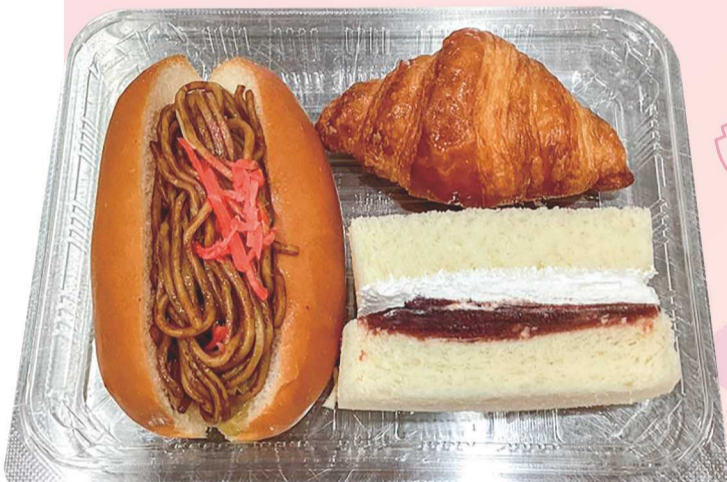

新生活に
おすすめ

HACHI'S Café&Dining

●クリームソーダ
キャンドル

1,500円

HACHIの名物クリームソーダをイメージしたキャンドルです。パッケージを開けると香るメロンソーダの香りをお楽しみ下さい。

パンセ

●みんなの
ウインナー

302円

こだわりのウインナーと定番の味付でみんなに愛されるウインナーパン

●もちもち
ずんだっこ

259円

もちもちの枝豆生地にクリームチーズとずんだあんを包み、焼き上げました。

販売期間
4/1~4/30

ジュピター

①北海道大和 北海道コーンスープ 16.5g 3P 266円 北海道の甘みの強いスイートコーンをぜひたくに使用。クリーミーな味わいです。

②丸和油脂 デキシーピーナツクリーム 200g 337円 焙煎ピーナツのペーストを使い、風味が濃厚なクリームに仕上げました。

③ダモ ポテトスナック トマト&オレガノ 40g 302円 ノンフライなのにしっかりした食べ応え。一口ごとに広がるカリッとしたポテトのおいしさをお楽しみ下さい。

ブルーブルーエ

●シェリール
2WAY
クリアランチボックス
各2,530円
ごはんとおかずを分けた2段使用、中段を外せば1段でも使用できます。パーツが少なくお手入れが簡単。ベルトがなくてもロック付きで閉まります。

●シェリール
ステンレスボトル
各2,420円
360mlで持ち歩きやすいコンパクトサイズ。氷が入れやすい広い飲み口。ランチタイムやお散歩など様々なシーンでの水分補給にぴったりです。

●撥水キルティング
PCケース
各2,970円
傘のデッドストック生地を使用したサステイナブルなPCケース。安心の撥水効果、15インチ程度のタブレットやPCが入るサイズです。

4/29(水)
ナポリタンの日

●ハンバーグナポリタン
2,750円
HACHI定番のハンバーグの乗ったナポリタン。ナポリタンの日にちなんで是非お召し上がり頂きたい一品です。

春の
味覚

松月堂

●パンのお弁当

各400円

もちふわパンに具材がたっぷりのボリュームのあるパンのお弁当です。

サンエトワール

期間限定

●春ドリンク(苺ミルク・苺ソーダ) 各518円
濃厚な甘さのすりつぶし苺ミルク、ジュワツとざっぱりすりつぶし苺ソーダ、まずは混ぜずに、その後混ぜて違う味わいもお楽しみ下さい!

サーティワンアイスクリーム To Go tekuteながまち

●バラエティBOXレギュラー
(4コ入り・6コ入り・
8コ入り・12コ入り)

1,680円~4,200円

家族のだんらんや、みんなで過ごすひとときに、2時間までお持ち帰りができるので、お土産にもぴったりです。

※画像はイメージです。販売していないアイスクリームもございます。

春の味覚 と 新生活

Menu & Gift

新生活に
おすすめ

タリーズコーヒー

どちらも販売期間 3/18~

新登場

期間限定

●タリーズ
オリジナルドリッパー
2,100円
トライタン素材でできたタリーズオリジナルドリッパーがアンバー色で新登場。淹れやすい形状で初心者におすすめです。

●レモンライムミントの
タルト
530円
レモンミントクリームとレモンライムのナバージュをチーズムースに合わせた爽やかな味わいです。春の忙しい日常にほっとする時間に♪

仙令平庄

天然本マグロ祭
天然本マグロづくし(寿司)

4/26日

通常
価格 3,111円を
100P
特別
価格 1,707円
でご提供

tekute ながまち2

フラットホワイト
コーヒーファクトリー

SAKURA&ベリーショコラパフェ
612円

抹茶ソースとストロベリーソースで新緑と桜をイメージ、ほろ苦い抹茶わらび餅をアクセントにしたSAKURAパフェ、2種のチョコとベリーのパフェです!

期間限定